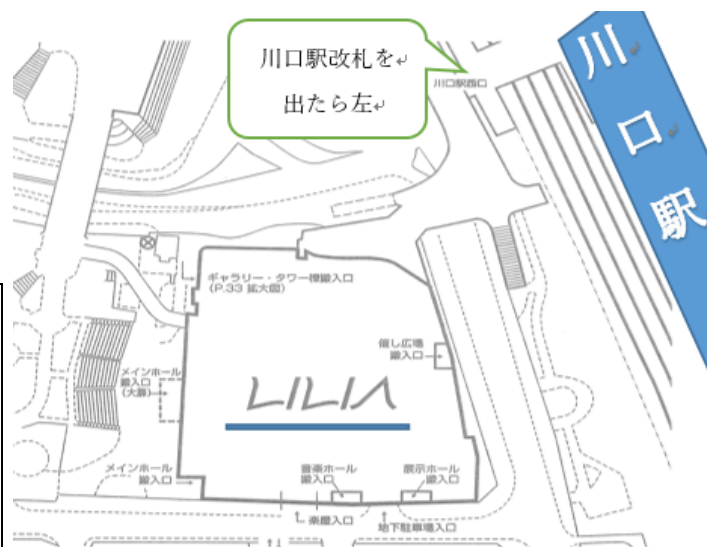

だい

かいぜんこくやかんちゅうがっこうけんきゅうたいかい

第68回全国夜間中学校研究大会

ぜんこく やかんちゅうがく せんせい せいと かんけいしゃ つど かた あ まな あ たいかい
全国の夜間中学の先生・生徒・関係者が集い、語り合い、学び合う研究大会！

- ☆ やかんちゅうがくしんせつこう ほうこく
夜間中学新設校による報告
- ☆ やかんちゅうがくせい たいけんはっぴょう
夜間中学生の体験発表
- ☆ りょういきべつぶんかかい きょうかべつぶんかかい
領域別分科会・教科別分科会

など

とき 2022年11月17日(木)10:30~15:30
11月18日(金) 9:30~15:30

ところ 川口総合文化センター・リリア **右図参照→**

JR線川口駅から徒歩1分

川口市立芝西中学校陽春分校 **右図参照→**

JR線西川口駅から徒歩14分

参加費 無料(資料を希望する人は2,500円)

主催 全国夜間中学校研究会